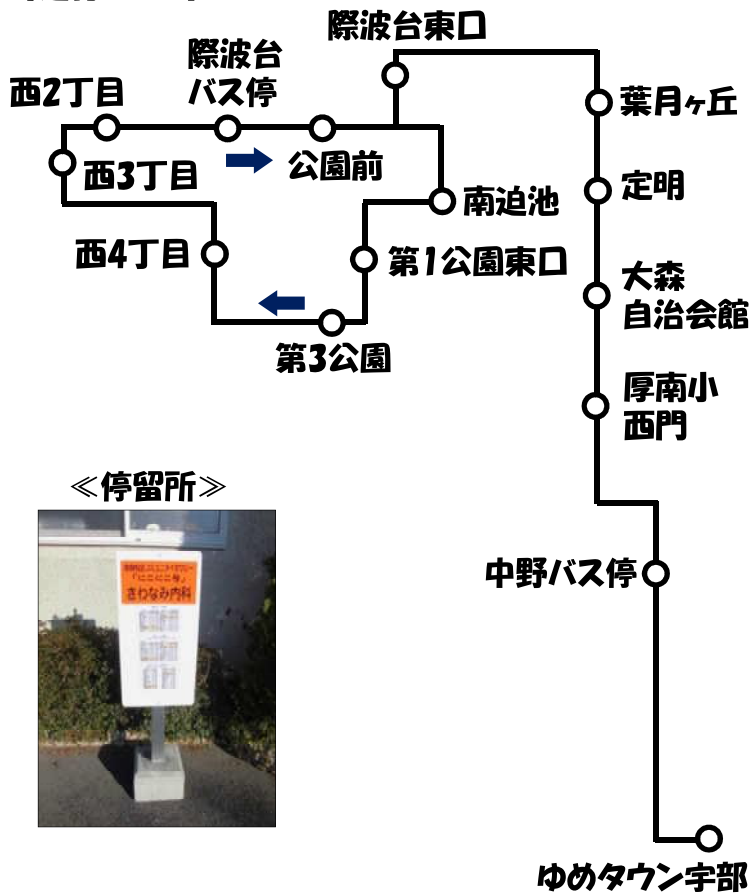

《復路》 際波台行き

停留所名	1便
宇部駅	11:15
7ジ西宇部店	11:16
きわなみ内科	11:18
際波台東口	11:23
南迫池	11:24
第1公園東口	11:25
第3公園	11:26
西4丁目	11:27
西3丁目	11:28
西2丁目	11:29
際波台バス停	11:30
公園前	11:31

【問い合わせ】 宇部山電タクシー ☎0836-44-1144

厚南地区コミュニティタクシー「にこにこ号」 R2.10.1~

【際波台(ゆめタウン)ルート】 発行者 厚南地区コミュニティタクシー運営協議会

【運行日】

月~金曜日 (祝日、12/29~1/3は運休)

【運賃】

1乗車200円
(小学生100円、未就学児無料)

回数券 2,000円
(200円×11枚)

※お得な回数券は、
車内で販売しています。

【使用車両】 小型タクシー 乗車定員 4人
※定員を上回った場合は、追加車両が出ます。

【運行ルート】

【運行ダイヤ】 《往路》 ゆめタウン行き

停留所名	1便
南迫池	9:25
第1公園東口	9:26
第3公園	9:27
西4丁目	9:28
西3丁目	9:29
西2丁目	9:30
際波台バス停	9:31
公園前	9:32
際波台東口	9:33
葉月ヶ丘	9:35
定明	9:36
大森自治会館	9:37
厚南小西門	9:38
中野バス停	9:40
ゆめタウン宇部	9:42

《復路》 際波台行き

停留所名	1便
ゆめタウン宇部	11:00
中野バス停	11:02
厚南小西門	11:04
大森自治会館	11:05
定明	11:06
葉月ヶ丘	11:07
際波台東口	11:09
南迫池	11:10
第1公園東口	11:11
第3公園	11:12
西4丁目	11:13
西3丁目	11:14
西2丁目	11:15
際波台バス停	11:16
公園前	11:17

【問い合わせ】 宇部山電タクシー ☎0836-44-1144