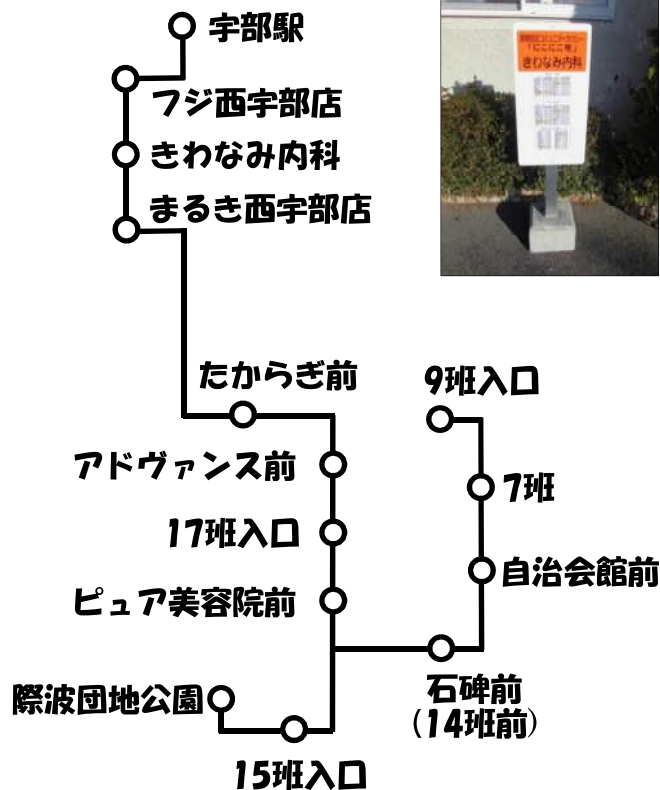

厚南地区コミュニティタクシー「にこにこ号」 R2.10.1~

【上開作(宇部駅)ルート】

発行者
厚南地区コミュニティタクシー運営協議会

【運行日】 火曜日、金曜日
(祝日、12/29~1/3は運休)

【運賃】 1乗車200円
(小学生100円、未就学児無料)

回数券 2,000円
(200円×11枚)
※お得な回数券は、
車内で販売しています。

【使用車両】 小型タクシー 乗車定員 4人
※定員を上回った場合は、追加車両が出ます。

【運行ルート】

《停留所》

【運行ダイヤ】 《往路》 宇部駅行き

	1便
9班入口	10:00
7班	10:01
自治会館前	10:02
石碑前(14班前)	10:03
際波団地公園	10:05
15班入口	10:06
ピュア美容院前	10:07
17班入口	10:08
アドヴァンス前	10:08
たからぎ前	10:10
まるき西宇部店	10:14
きわなみ内科	10:15
フジ西宇部店	10:17
宇部駅	10:18

《復路》 上開作行き

停留所名	1便
宇部駅	11:30
フジ西宇部店	11:31
きわなみ内科	11:33
まるき西宇部店	11:34
たからぎ前	11:38
アドヴァンス前	11:40
17班入口	11:40
ピュア美容院前	11:41
15班入口	11:42
際波団地公園	11:43
石碑前	11:45
自治会館前	11:46
7班	11:47
9班入口	11:48

【問い合わせ】 宇部山電タクシー ☎0836-44-1144

回数券 2,000円

(200円×11枚)

※お得な回数券は、
車内で販売しています。

【使用車両】 小型タクシー 乗車定員 4人
※定員を上回った場合は、追加車両が出ます。

【運行ルート】

【運行ダイヤ】

《往路》 宇部駅行き

停留所名	1便
南迫池	10:00
第1公園東口	10:01
第3公園	10:02
西4丁目	10:03
西3丁目	10:04
西2丁目	10:05
際波台バス停	10:06
公園前	10:07
際波台東口	10:08
きわなみ内科	10:13
7ジ西宇部店	10:15
宇部駅	10:16