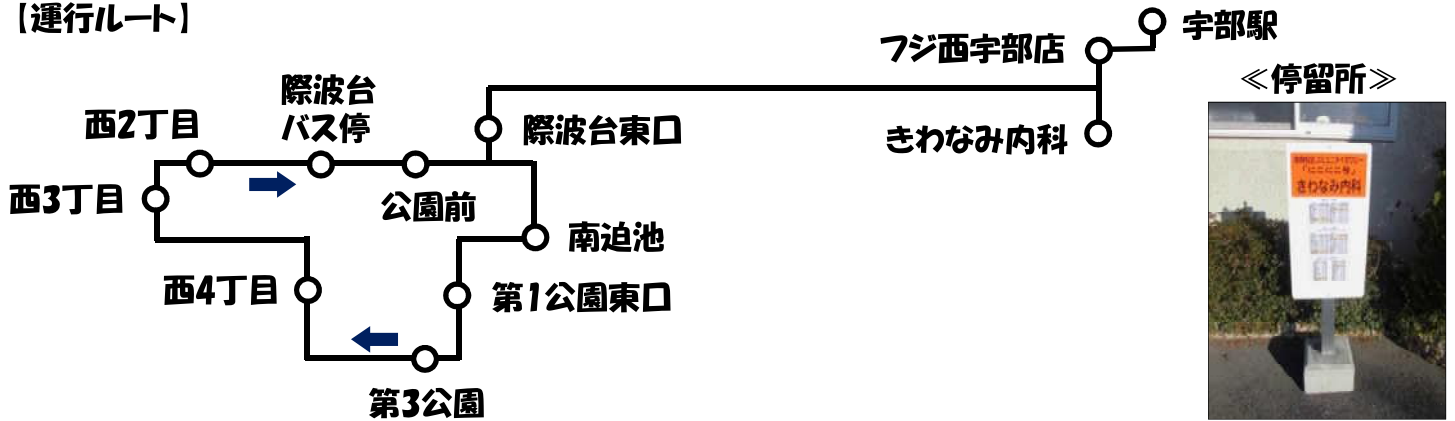

【問い合わせ】 宇部山電タクシー ☎0836-44-1144

厚南地区コミュニティタクシー「にこにこ号」 R2.10.1~

【際波台(宇部駅)ルート】

発行者
厚南地区コミュニティタクシー運営協議会

【運行日】

月~金曜日 (祝日、12/29~1/3は運休)

【運賃】

1乗車200円
(小学生100円、未就学児無料)

回数券 2,000円

(200円×11枚)

※お得な回数券は、
車内で販売しています。

【使用車両】 小型タクシー 乗車定員 4人
※定員を上回った場合は、追加車両が出ます。

【運行ルート】

【運行ダイヤ】

《往路》 宇部駅行き

停留所名	1便
南迫池	10:00
第1公園東口	10:01
第3公園	10:02
西4丁目	10:03
西3丁目	10:04
西2丁目	10:05
際波台バス停	10:06
公園前	10:07
際波台東口	10:08
きわなみ内科	10:13
7ジ西宇部店	10:15
宇部駅	10:16

《復路》 際波台行き

停留所名	1便
宇部駅	11:15
7ジ西宇部店	11:16
きわなみ内科	11:18
際波台東口	11:23
南迫池	11:24
第1公園東口	11:25
第3公園	11:26
西4丁目	11:27
西3丁目	11:28
西2丁目	11:29
際波台バス停	11:30
公園前	11:31

【問い合わせ】 宇部山電タクシー ☎0836-44-1144

厚南地区コミュニティタクシー「にこにこ号」 R2.10.1~

【際波台(ゆめタウン)ルート】 発行者 厚南地区コミュニティタクシー運営協議会

【運行日】

月~金曜日 (祝日、12/29~1/3は運休)

【運賃】

1乗車200円
(小学生100円、未就学児無料)

回数券 2,000円
(200円×11枚)

※お得な回数券は、
車内で販売しています。

【使用車両】 小型タクシー 乗車定員 4人
※定員を上回った場合は、追加車両が出ます。