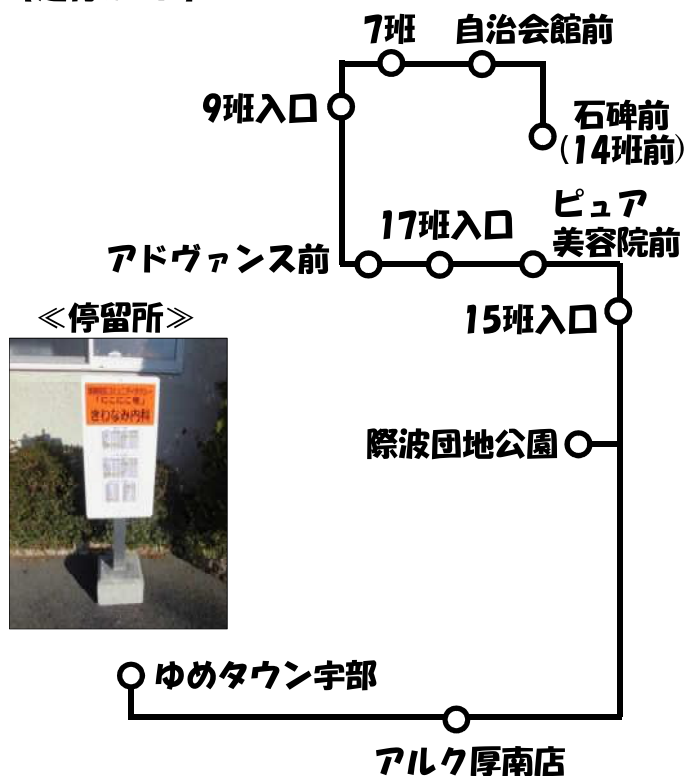

《復路》 上開作行き

停留所名	1便
宇部駅	11:30
フジ西宇部店	11:31
きわなみ内科	11:33
まるき西宇部店	11:34
たからぎ前	11:38
アドヴァンス前	11:40
17班入口	11:40
ピュア美容院前	11:41
15班入口	11:42
際波団地公園	11:43
石碑前	11:45
自治会館前	11:46
7班	11:47
9班入口	11:48

【問い合わせ】 宇部山電タクシー ☎0836-44-1144

厚南地区コミュニティタクシー「にこにこ号」 R2.10.1~

【上開作(ゆめタウン)ルート】 発行者 厚南地区コミュニティタクシー運営協議会

【運行日】 月曜日、木曜日
(祝日、12/29~1/3は運休)

【運賃】 1乗車200円
(小学生100円、未就学児無料)

回数券 2,000円
(200円×11枚)
※お得な回数券は、
車内で販売しています。

【使用車両】 小型タクシー 乗車定員 4人
※定員を上回った場合は、追加車両が出ます。

【運行ルート】

【運行ダイヤ】 《往路》 ゆめタウン行き

	1便
石碑前(14班前)	10:00
自治会館前	10:01
7班	10:02
9班入口	10:03
アドヴァンス前	10:04
17班入口	10:04
ピュア美容院前	10:05
15班入口	10:06
際波団地公園	10:07
アルク厚南店	10:10
ゆめタウン宇部	10:15

《復路》 上開作行き

停留所名	1便
ゆめタウン宇部	11:40
アルク厚南店	11:45
際波団地入口	11:48
15班入口	11:49
ピュア美容院前	11:50
17班入口	11:51
アドヴァンス前	11:51
9班入口	11:52
7班	11:53
自治会館前	11:54
石碑前	11:55

回数券 2,000円

(200円×11枚)

※お得な回数券は、
車内で販売しています。

【使用車両】 小型タクシー 乗車定員 4人
※定員を上回った場合は、追加車両が出ます。

【運行ルート】

【運行ダイヤ】

《往路》 宇部駅行き

停留所名	1便
南迫池	10:00
第1公園東口	10:01
第3公園	10:02
西4丁目	10:03
西3丁目	10:04
西2丁目	10:05
際波台バス停	10:06
公園前	10:07
際波台東口	10:08
きわなみ内科	10:13
7ジ西宇部店	10:15
宇部駅	10:16