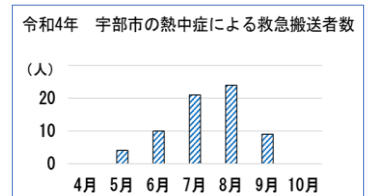

締切:7月18日(火) ※厳守 TEL:35-1150

主催:まちづくりサークル

《熱中症予防》

熱中症とは、暑い環境にいて、体内の水分や塩分のバランスが崩れ、体温調節ができなくなる病気です。毎年多くの方が熱中症にかかり、市でも、令和4年5～9月の熱中症による救急搬送者数は68人にのぼります。屋外だけでなく、温度や湿度が高い室内でも発生する危険があるので、注意が必要です。

梅雨・梅雨明け時期は熱中症のリスクが高くなる!

梅雨時期や梅雨明けは、身体がまだ暑さに慣れていないため上手に汗をかくことができず、体温をうまく調節できないからです。

こまめに水分補給をしましょう!

- ・のどが渇く前に飲もう
- ・少なくとも1日計 1.2L の水分をとろう
- ・起床時・入浴の前後も水分摂取しよう
- ・アルコールでの水分摂取は NG
- ・大量に汗をかいたときには塩分も

【問合せ】市健康増進課 川上地区担当保健師 三田
(東岐波市民センター内) ☎(0836)58-2351