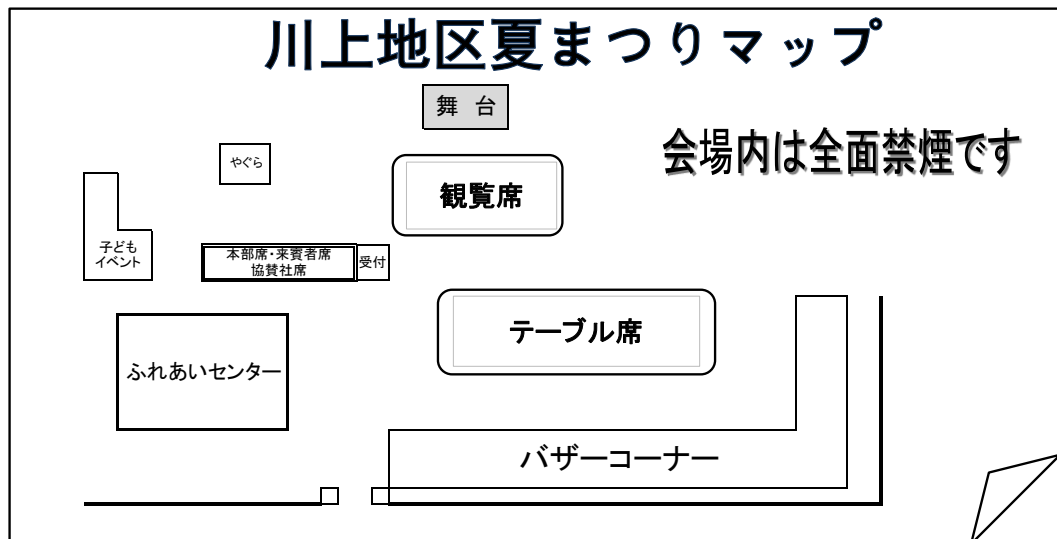

川上地区夏まつりマップ

＊ バザーメニュー 17時 開店 ＊
(飲み物) (食べ物)

生ビール	500円	カレーライス	400円
缶ビール	300円	やきそば	400円
ノンアルコールビール	200円	やきとり	400円
チューハイ	200円	おでん	300円
お茶・ジュース	150円	からあげ	300円
(子どもイベント)		フランクフルト	300円
スーパーボール	50円	綿菓子	300円
風船つり	50円	枝豆	200円
射的	100円	フライドポテト	200円
お菓子釣り	100円	かき氷	200円
輪投げ	100円	チョコロス	150円