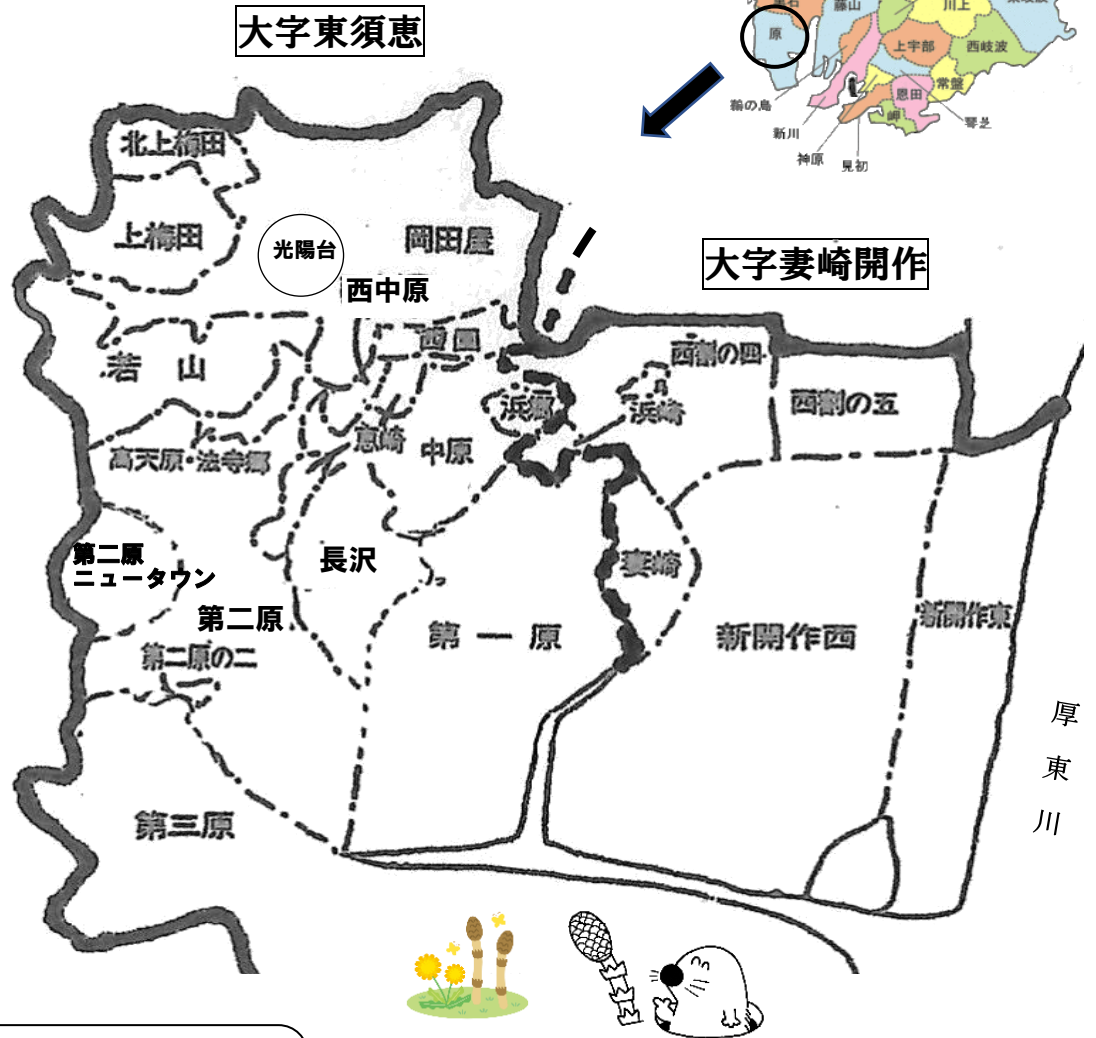

お知らせ

狂犬病予防集合注射 4月16日(火)

- 原市民センター 9:05~9:30
- 新開作東・(株)沖村建設前 9:40~9:50
- 第三原集会所 10:00~10:05
- 第二原自治会集会所 10:10~10:25
- 若山自治会集会所 10:35~10:45
- 上梅田集会所 10:55~11:00
- 岡田屋公会堂 11:10~11:30

あおぞら号 4月の予定

光陽台自治会館	14日(日)、28日(日)	14:40~15:00
原ふれあいセンター		15:20~15:50
北上梅田団地入口	3日(水)、17日(水)	9:50~10:10

地区行事の写真や原小学校の子どもたちの作品も展示するなど、地区を紹介する場にも

なっていますので、休憩や交流場所としてご自由にお使いください。ふれあいセンターの

開館時間中はいつでも無料ご利用できます。どうぞお気軽にお立ち寄りください。

原地区人口(令和6年2月末)世帯数3,762(-5) 人口7,087人(-14) [男性3,408人(-8) 女性3,679(-6)]

原地区の自治会名と場所をご存じですか。

自治会区	自治会名	大字
1	岡田屋	東須恵
2	光陽台	東須恵
3-4	西割の四	妻崎開作
3-5	西割の五	妻崎開作
3-6	シャーマゾン・ドラジェ	妻崎開作
4	新開作東	妻崎開作
5	新開作西	妻崎開作
6	妻崎	妻崎開作
7	中原	東須恵
8	第一原	東須恵
9	第二原	東須恵
9-2	長沢	東須恵
10	第三原	東須恵
12	第二原ニュータウン	東須恵
13	第二原の二	東須恵
14	高天原法寺郷	東須恵
14-2	西中原	東須恵
15	西園	東須恵
16	浜郷	東須恵
17	浜崎	妻崎開作
20	上梅田	東須恵
20-2	北上梅田	東須恵
21	若山	東須恵
22	恵崎	東須恵

原地区の地勢は、梅田川を境に東側は江戸時代には海だった開作地で大字妻崎開作、西側は丘陵地で太古から人の住んでいた大字東須恵から成り立っている。24ある自治会名はそれぞれの歴史を語っており、地名の由来を知って私たちの郷土を大切に守っていきましょう。

コムカフェ（健康イベント） ● 4月10日（水）10時～12時

★はんどさんの「AI測定」～正しい歩き方診断～★

○お問合せ 原市民センター保健師 電話41-4396