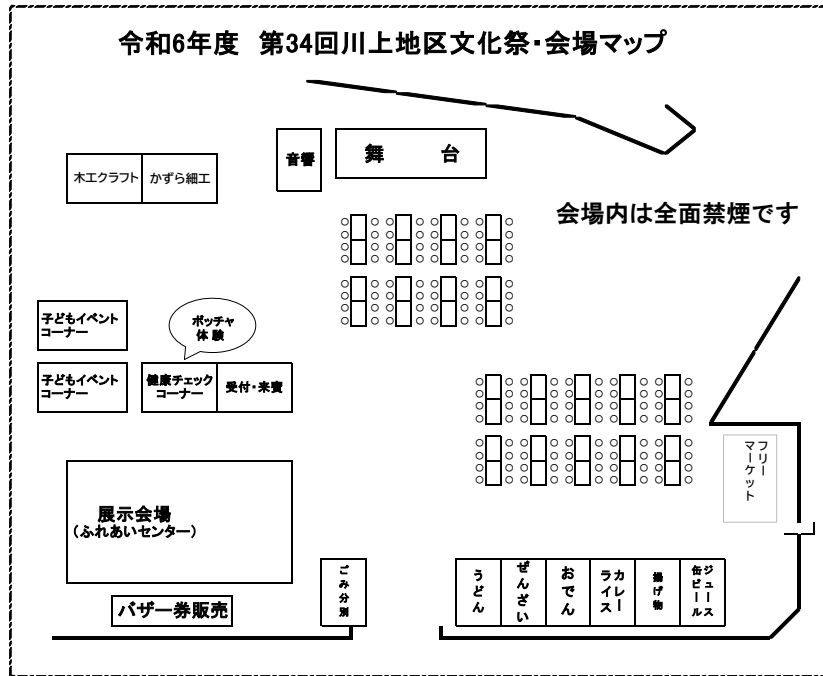

# 川上地区文化祭

日時 作品展 10月27日(日) 9:00~14:00  
 本祭 10月27日(日) 10:00~14:00

会場 川上ふれあいセンター  
 JA山口県宇部統括本部駐車場

駐車場 川上小学校グラウンド

※駐車場のトラブルについては一切責任を負いません  
 ※雨天の場合はセンターまでお問合せください(開催の場合煙火があがります)

バザーコーナー 10:00~13:30

※バザー券販売は9:30~13:00

福引きあります!  
裏面みてね

◇木エクラフト・かずら細工コーナー  
(無料)

◇フリーマーケット

- 飲酒運転は厳禁です
- ペットの入場は御遠慮ください
- ごみの分別にご協力ください
- 今年はもちの販売はありません
- バザー券引き換えはお早めをお願いします

缶ビール	300円	うどん	400円
ノンアルコールビール	200円	カレーライス	400円
ジュース	150円	おでん	400円
ぜんざい	200円	揚げたこ焼き	400円
わたがし	300円	からあげ	300円
		チョコロス	150円