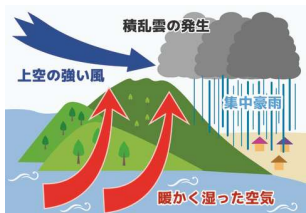

世帯数 3,973 世帯 前月比 0 世帯
人口 7,404 人 前月比 - 5 人
(男 3,550 人 女 3,854 人)

発行:新川地区コミュニティ推進協議会
発行責任者:見山 友裕 Tel 21-2258
E-mail:shinkafc@c-able.ne.jp

◆ 第2回 自治会長研修会の開催について

今回は、新川地区の2つの課題について、各自治会長の皆様で情報を共有し、新川地区全体の課題として取り組んでいけたらと思います。

そこで、自治会長研修会を下記の日程で開催したいと思いますので、ぜひご出席くださいますようお願い申し上げます。

記

1. 日時 令和6年11月9日(土) 9:30～約1時間程度
2. 場所 新川ふれあいセンター 2階大会議室
3. 内容 ①民生児童委員協議会より民生委員について
  ②新川見守り隊より現状報告と協力をお願い
  ③その他

【新川地区自治会連合会】

◆ 第30回新川地区ニュースポーツフェスティバル

大会名 : 第30回新川地区ニュースポーツフェスティバル

開催日時 : 11月10日(日) 9時30分 ~ 12時

開催場所 : 新川小学校体育館・グラウンド

競技内容 : ニュースポーツの紹介・体験(無料)

グラウンドゴルフ、ポッチャ、モルック、他

※ 競技ごと、上位の方に賞品を準備しています。

※ 飲み物、屋内用シューズをご持参ください。

皆様方のご参加をお待ちしております!

【新川地区文教体育委員会】

◆ 防災避難訓練実施のお知らせ

正月元旦の地震による傷跡も生々しい能登地方で、9月21日豪雨による河川の氾濫、土砂災害の甚大な災害が発生しました。これは停滞する秋雨前線を台風14号、太平洋高気圧が刺激して、能登地方に線状降水帯が発生した為です。宇部市でも起こりうる災害でした。

【災害想定】 晩秋に太平洋に発生した台風が、秋雨前線を刺激して宇部地域に線状降水帯が発生する予報が発表されました。新川地区でも、土砂災害や真締川の氾濫が予想されます。

【訓練内容】 最初に情報伝達訓練として、午前8時30分新川自主防災会から全自治会長さんへ、電話で災害予想情報を伝達します。その後、自治会単位が各自で新川ふれあいセンターへ避難してください。受付は9時から9時30分までです。つぎに、2階大会議室で災害体験VR(バーチャルリアリティ)を1人1人で視聴していただきます。最後に、災害時を想定した非常食の試食や防災クイズに挑戦していただきます。ただしVR体験は中学生以上に限ります。

日時 : 11月16日土曜日 8:30 ~ 11:30

場所 : 新川ふれあいセンター お問合せ先 : 内山 (090-7544-1577)

※ センターの駐車スペースには限りがありますので、極力、徒歩での参加をお願いします。

11月度 主要行事予定

日(曜)	行事内容	場所 開始時間
4(月)	連合いそじ会 友遊サロン	センター 10:00~
5(火)	新川地区民生児童委員協議会 定例会	センター 13:00~
7(木)	総合防災訓練	山口県主催 9:50~
	新川地区自主防災会 役員会	センター 18:30~
8(金)	新川地区社会教育推進委員会 ペーパークラフト教室	センター 13:30~
	脳内エステ	センター 10:00~
9(土)	新川地区ふるさと運動推進協議会 定例会	センター 18:30~
	自治会長研修会	センター 9:30~
10(日)	第30回新川ニュースポーツ フェスティバル	新川小 9:30~
11(月)	新川交通安全の会 交通安全マスコット作成	センター 9:00~
	連合いそじ会 役員会	センター 10:00~
13(水)	人権を考えるつどい	センター 14:00~
	新川地区社会福祉協議会 理事会	センター 18:30~
14(木)	環境衛生連合会新川支部 役員会	センター 10:00~
15(金)	連合いそじ会 友遊サロン	センター 10:00~
16(土)	新川地区自主防災会 新川地区防災避難訓練	センター 9:00~
	新川地区ふれあい運動推進員会 員会会議	センター 16:00~
17(日)	新川交通安全の会 役員研修会	センター 9:00~
18(月)	新川交通安全の会 交通安全マスコット作成	センター 9:00~
19(火)	新川地区社会福祉協議会 子ども夢事業(夢が持てる講演会)	新川小 10:30~
	新川地区コミュニティ推進協議会 理事会	センター 18:30~
20(水)	新川地区いどばた雑談室	センター 10:00~
	連合いそじ会 健康教室	センター 10:00~
21(木)	新川地区社会教育推進委員会 ペーパークラフト教室	センター 13:30~
	新川地区人権教育推進委員協議会 定例会	センター 18:30~
22(金)	脳内エステ	センター 10:00~
24(日)	新川まちづくりサークル 出前講座	センター 10:00~
25(月)	新川交通安全の会 交通安全マスコット作成	センター 9:00~
30(土)	地域づくり口演会	福祉会館 10:00~

◆ 十一月の【古紙の日】十四日(木)・【燃やせないゴミの日】二十一日(木) ◆